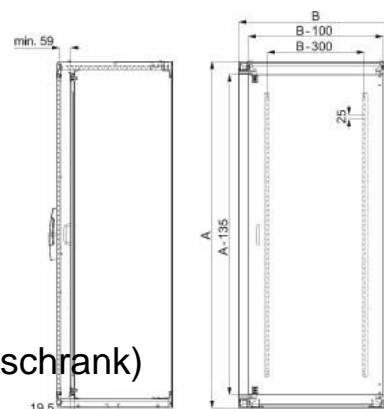

## Door/operating panel (switchgear cabinet) Inner door NSYID1810

### Allgemeine Informationen

Products_Model	ET6004449
EAN	3606485127033
Producer	Schneider Electric
Producer-Model	NSYID1810
Producer-Typ	NSYID1810
min. Order	
Class	Tür/Bedientableau (Schaltschrank)

### Technische Informationen

Ausführung	
Ausführung als Sichttür	
Ausführung als Tür für Trennschl	
Breite	1000mm
Höhe	1800mm
EMV-Ausführung	
Werkstoff	
Ausführung der Oberfläche	
Farbe	
Schutzart (IP)	