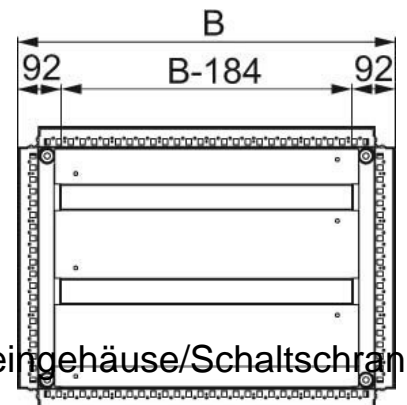

## Gland plate for small distribution boards/switchgear cabinets N

### Allgemeine Informationen

Products_Model	ET6004434
EAN	3606485126470
Producer	Schneider Electric
Producer-Model	NSYEC862
Producer-Typ	NSYEC862
min. Order	
Class	Einführungsflansch für Kleingehäuse/Schaltschrank

### Technische Informationen

Ausführung	
Breite	800mm
Höhe	600mm
Werkstoff	
Oberfläche	
Vorprägungen	

[Gland plate for small distribution boards/switchgear cabinets N online kaufen](#)