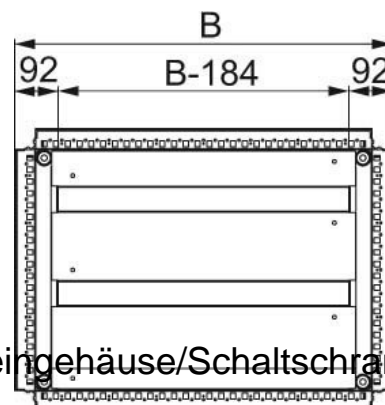

Gland plate for small distribution boards/switchgear cabinets N

Allgemeine Informationen

Products_Model	ET6004434
EAN	3606485126470
Producer	Schneider Electric
Producer-Model	NSYEC862
Producer-Typ	NSYEC862
min. Order	
Class	Einführungsflansch für Kleingehäuse/Schaltschrank

Technische Informationen

Ausführung	
Breite	800mm
Höhe	600mm
Werkstoff	
Oberfläche	
Vorprägungen	

[Gland plate for small distribution boards/switchgear cabinets N online kaufen](#)