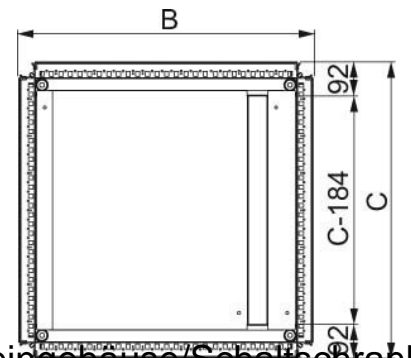

## Gland plate for small distribution boards/switchgear cabinets N

### Allgemeine Informationen

Products_Model	ET6004433
EAN	3606485126302
Producer	Schneider Electric
Producer-Model	NSYEC861
Producer-Typ	NSYEC861
min. Order	
Class	Einführungsflansch für Kleingehäuse/Schaltschrank

### Technische Informationen

Ausführung	
Breite	800mm
Höhe	600mm
Werkstoff	
Oberfläche	
Vorprägungen	

[Gland plate for small distribution boards/switchgear cabinets N online kaufen](#)