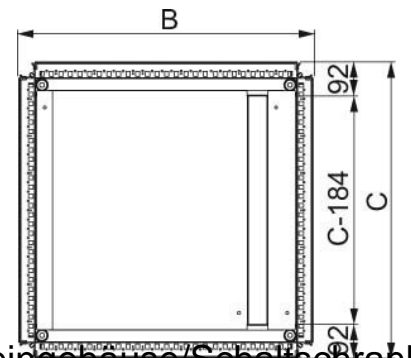

Gland plate for small distribution boards/switchgear cabinets N

Allgemeine Informationen

Products_Model	ET6004433
EAN	3606485126302
Producer	Schneider Electric
Producer-Model	NSYEC861
Producer-Typ	NSYEC861
min. Order	
Class	Einführungsflansch für Kleingehäuse/Schaltschrank

Technische Informationen

Ausführung	
Breite	800mm
Höhe	600mm
Werkstoff	
Oberfläche	
Vorprägungen	

[Gland plate for small distribution boards/switchgear cabinets N online kaufen](#)