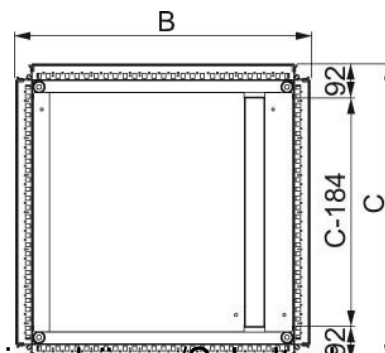

Gland plate for small distribution boards/switchgear cabinets N

Allgemeine Informationen

Products_Model	ET6004432
EAN	3606485126289
Producer	Schneider Electric
Producer-Model	NSYEC841
Producer-Typ	NSYEC841
min. Order	
Class	Einführungsflansch für Kleingehäuse/Schaltschrank

Technische Informationen

Ausführung	
Breite	800mm
Höhe	400mm
Werkstoff	
Oberfläche	
Vorprägungen	

[Gland plate for small distribution boards/switchgear cabinets N online kaufen](#)