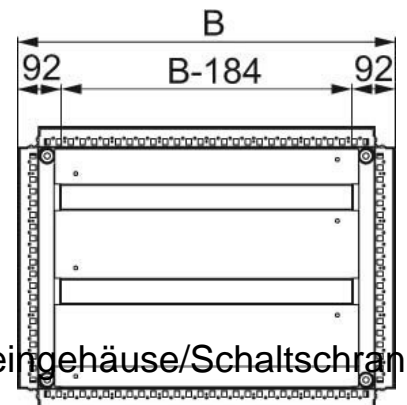

Gland plate for small distribution boards/switchgear cabinets N

Allgemeine Informationen

Products_Model	ET6004430
EAN	3606485126456
Producer	Schneider Electric
Producer-Model	NSYEC662
Producer-Typ	NSYEC662
min. Order	
Class	Einführungsflansch für Kleingehäuse/Schaltschrank

Technische Informationen

Ausführung	
Breite	600mm
Höhe	600mm
Werkstoff	
Oberfläche	
Vorprägungen	

[Gland plate for small distribution boards/switchgear cabinets N online kaufen](#)