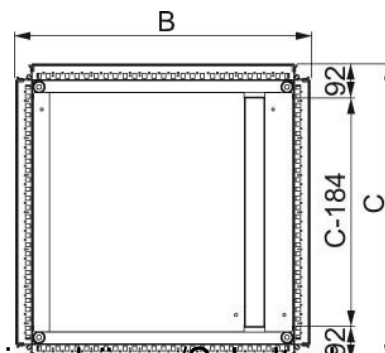

Gland plate for small distribution boards/switchgear cabinets N

Allgemeine Informationen

Products_Model	ET6004429
EAN	3606485126265
Producer	Schneider Electric
Producer-Model	NSYEC661
Producer-Typ	NSYEC661
min. Order	
Class	Einführungsflansch für Kleingehäuse/Schaltschrank

Technische Informationen

Ausführung	
Breite	600mm
Höhe	600mm
Werkstoff	
Oberfläche	
Vorprägungen	

[Gland plate for small distribution boards/switchgear cabinets N online kaufen](#)