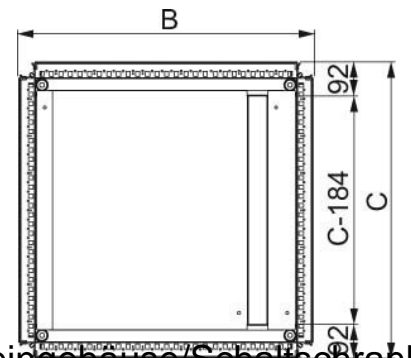

Gland plate for small distribution boards/switchgear cabinets N

Allgemeine Informationen

Products_Model	ET6004428
EAN	3606485126258
Producer	Schneider Electric
Producer-Model	NSYEC651
Producer-Typ	NSYEC651
min. Order	
Class	Einführungsflansch für Kleingehäuse/Schaltschrank

Technische Informationen

Ausführung	
Breite	600mm
Höhe	500mm
Werkstoff	
Oberfläche	
Vorprägungen	

[Gland plate for small distribution boards/switchgear cabinets N online kaufen](#)