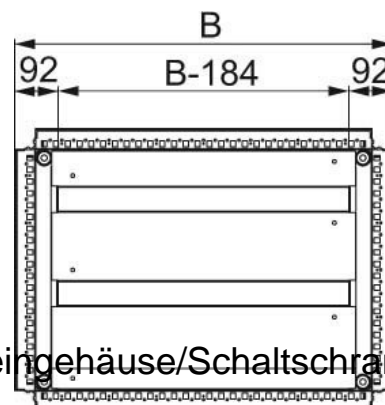

Gland plate for small distribution boards/switchgear cabinets N

Allgemeine Informationen

Products_Model	ET6004425
EAN	3606485126524
Producer	Schneider Electric
Producer-Model	NSYEC1282
Producer-Typ	NSYEC1282
min. Order	
Class	Einführungsflansch für Kleingehäuse/Schaltschrank

Technische Informationen

Ausführung	
Breite	1200mm
Höhe	800mm
Werkstoff	
Oberfläche	
Vorprägungen	

[Gland plate for small distribution boards/switchgear cabinets N online kaufen](#)