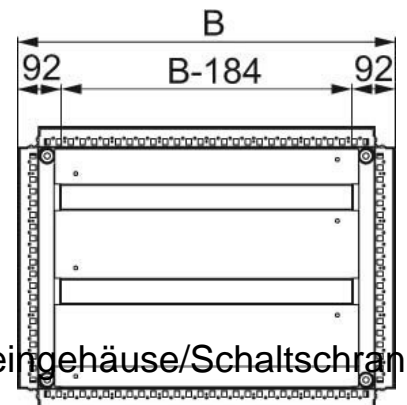

Gland plate for small distribution boards/switchgear cabinets N

Allgemeine Informationen

Products_Model	ET6004424
EAN	3606485126517
Producer	Schneider Electric
Producer-Model	NSYEC1262
Producer-Typ	NSYEC1262
min. Order	
Class	Einführungsflansch für Kleingehäuse/Schaltschrank

Technische Informationen

Ausführung	
Breite	1200mm
Höhe	600mm
Werkstoff	
Oberfläche	
Vorprägungen	

[Gland plate for small distribution boards/switchgear cabinets N online kaufen](#)