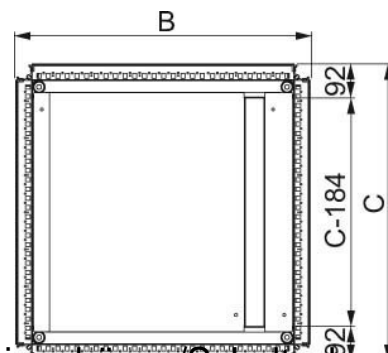

Gland plate for small distribution boards/switchgear cabinets N

Allgemeine Informationen

Products_Model	ET6004422
EAN	3606485126371
Producer	Schneider Electric
Producer-Model	NSYEC1251
Producer-Typ	NSYEC1251
min. Order	
Class	Einführungsflansch für Kleingehäuse/Schaltschrank

Technische Informationen

Ausführung	
Breite	1200mm
Höhe	500mm
Werkstoff	
Oberfläche	
Vorprägungen	

[Gland plate for small distribution boards/switchgear cabinets N online kaufen](#)