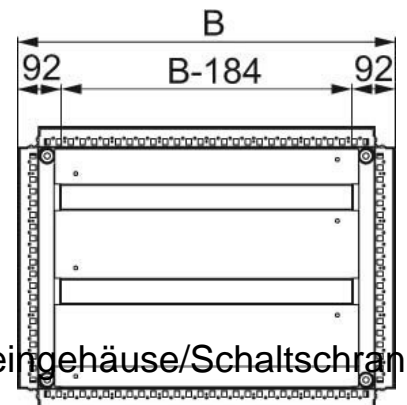

Gland plate for small distribution boards/switchgear cabinets N

Allgemeine Informationen

Products_Model	ET6004419
EAN	3606485126500
Producer	Schneider Electric
Producer-Model	NSYEC1082
Producer-Typ	NSYEC1082
min. Order	
Class	Einführungsflansch für Kleingehäuse/Schaltschrank

Technische Informationen

Ausführung	
Breite	1000mm
Höhe	800mm
Werkstoff	
Oberfläche	
Vorprägungen	

[Gland plate for small distribution boards/switchgear cabinets N online kaufen](#)