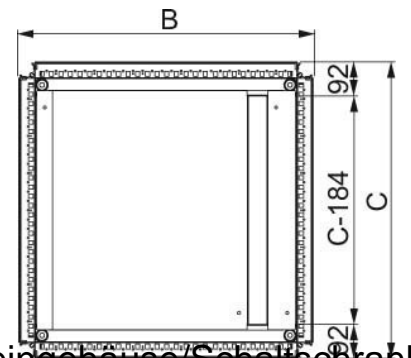

Gland plate for small distribution boards/switchgear cabinets N

Allgemeine Informationen

Products_Model	ET6004417
EAN	3606485126340
Producer	Schneider Electric
Producer-Model	NSYEC1061
Producer-Typ	NSYEC1061
min. Order	
Class	Einführungsflansch für Kleingehäuse/Schaltschrank

Technische Informationen

Ausführung	
Breite	1000mm
Höhe	600mm
Werkstoff	
Oberfläche	
Vorprägungen	

[Gland plate for small distribution boards/switchgear cabinets N online kaufen](#)