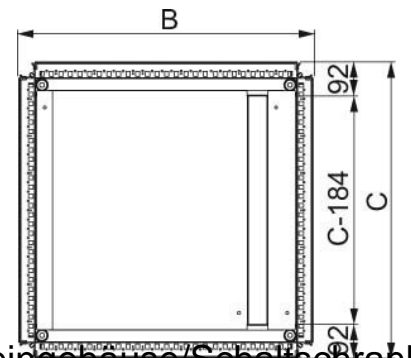

Gland plate for small distribution boards/switchgear cabinets N

Allgemeine Informationen

Products_Model	ET6004416
EAN	3606485126326
Producer	Schneider Electric
Producer-Model	NSYEC1041
Producer-Typ	NSYEC1041
min. Order	
Class	Einführungsflansch für Kleingehäuse/Schaltschrank

Technische Informationen

Ausführung	
Breite	1000mm
Höhe	400mm
Werkstoff	
Oberfläche	
Vorprägungen	

[Gland plate for small distribution boards/switchgear cabinets N online kaufen](#)