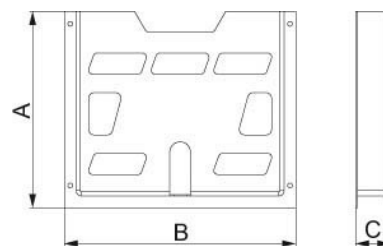

## Document holder (switchgear cabinet) Plastic 220 mm NSYDPA4

### Allgemeine Informationen

Products_Model	ET6004412
EAN	3606485131467
Producer	Schneider Electric
Producer-Model	NSYDPA4
Producer-Typ	NSYDPA4
min. Order	
Class	Schaltplantasche/-halter (Schaltschrank)

### Technische Informationen

Ausführung	
Werkstoff	
Geeignet für Gehäusebaubreite 220mm	
Farbe	
RAL-Nummer	
Transparent	
Befestigung selbstklebend	

[Document holder \(switchgear cabinet\) Plastic 220 mm NSYDPA4 online kaufen](#)