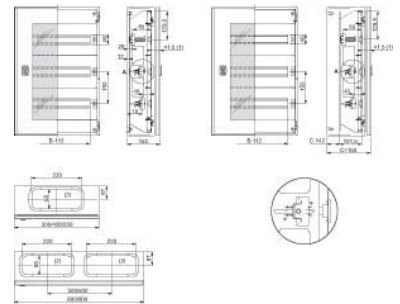

Schneider Electric Automatenabdeckung 3-reih.84Md 800x600 NSYDLM

Allgemeine Informationen

Artikelnummer	ET6004410
EAN	3606480162572
Hersteller	Schneider Electric
Hersteller-ArtNr	NSYDLM84P
Hersteller-Typ	NSYDLM84P
Verpackungseinheit	1 Stück
Artikelklasse	Abdeckung / Blende / Beschriftungsleiste (Schaltschrank

Technische Informationen

Schneider Electric Automatenabdeckung 3-reih.84Md 800x600 NSYDLM84P

[Schneider Electric Automatenabdeckung 3-reih.84Md 800x600 NSYDLM online kaufen](#)