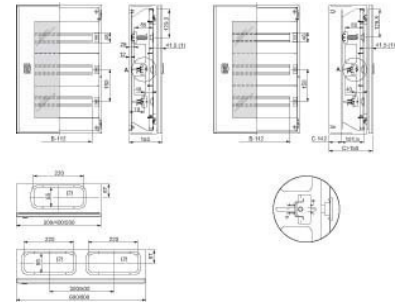

Cover / infill panel / identification strip (switchgear cabinet)

Allgemeine Informationen

Products_Model	ET6004410
EAN	3606480162572
Producer	Schneider Electric
Producer-Model	NSYDLM84P
Producer-Typ	NSYDLM84P
min. Order	
Class	Abdeckung / Blende / Beschriftungsleiste (Schaltschrank)

Technische Informationen

[Cover / infill panel / identification strip \(switchgear cabinet\) online kaufen](#)