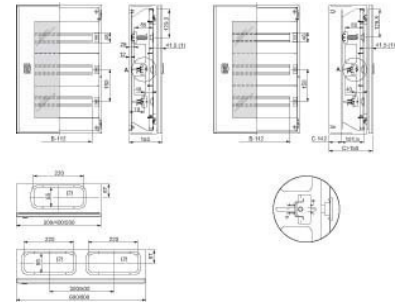

Cover / infill panel / identification strip (switchgear cabinet)

Allgemeine Informationen

Products_Model	ET6004408
EAN	3606480162541
Producer	Schneider Electric
Producer-Model	NSYDLM66
Producer-Typ	NSYDLM66
min. Order	
Class	Abdeckung / Blende / Beschriftungsleiste (Schaltschrank)

Technische Informationen

[Cover / infill panel / identification strip \(switchgear cabinet\) online kaufen](#)