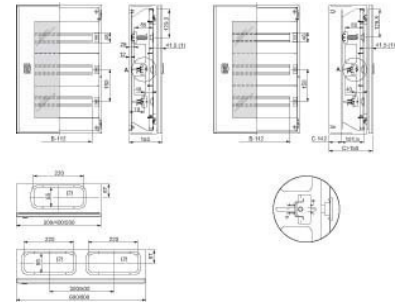

## Cover / infill panel / identification strip (switchgear cabinet)

### Allgemeine Informationen

Products_Model	ET6004408
EAN	3606480162541
Producer	Schneider Electric
Producer-Model	NSYDLM66
Producer-Typ	NSYDLM66
min. Order	
Class	Abdeckung / Blende / Beschriftungsleiste (Schaltschrank)

### Technische Informationen

[Cover / infill panel / identification strip \(switchgear cabinet\) online kaufen](#)