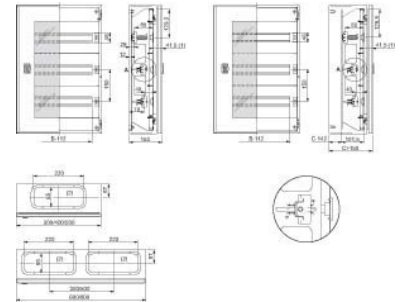

Cover / infill panel / identification strip (switchgear cabinet)

Allgemeine Informationen

Products_Model	ET6004407
EAN	3606480162534
Producer	Schneider Electric
Producer-Model	NSYDLM48P
Producer-Typ	NSYDLM48P
min. Order	
Class	Abdeckung / Blende / Beschriftungsleiste (Schaltschrank)

Technische Informationen

[Cover / infill panel / identification strip \(switchgear cabinet\) online kaufen](#)