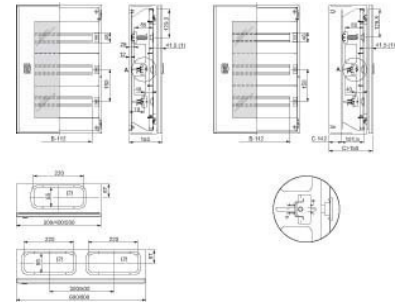

## Cover / infill panel / identification strip (switchgear cabinet)

### Allgemeine Informationen

Products_Model	ET6004407
EAN	3606480162534
Producer	Schneider Electric
Producer-Model	NSYDLM48P
Producer-Typ	NSYDLM48P
min. Order	
Class	Abdeckung / Blende / Beschriftungsleiste (Schaltschrank)

### Technische Informationen

[Cover / infill panel / identification strip \(switchgear cabinet\) online kaufen](#)