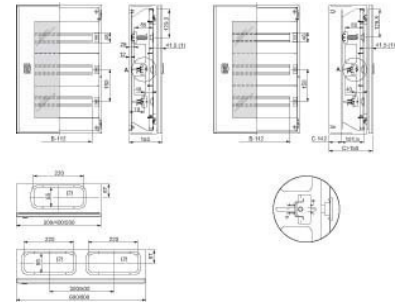

## Cover / infill panel / identification strip (switchgear cabinet)

### Allgemeine Informationen

Products_Model	ET6004406
EAN	3606480162527
Producer	Schneider Electric
Producer-Model	NSYDLM48
Producer-Typ	NSYDLM48
min. Order	
Class	Abdeckung / Blende / Beschriftungsleiste (Schaltschrank)

### Technische Informationen

[Cover / infill panel / identification strip \(switchgear cabinet\) online kaufen](#)