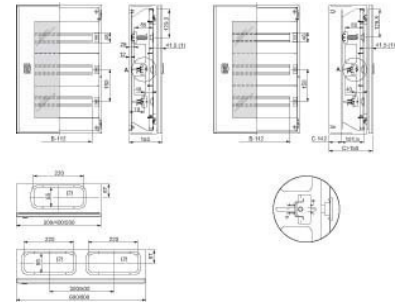

## Cover / infill panel / identification strip (switchgear cabinet)

### Allgemeine Informationen

Products_Model	ET6004405
EAN	3606480162602
Producer	Schneider Electric
Producer-Model	NSYDLM240
Producer-Typ	NSYDLM240
min. Order	
Class	Abdeckung / Blende / Beschriftungsleiste (Schaltschrank)

### Technische Informationen

[Cover / infill panel / identification strip \(switchgear cabinet\) online kaufen](#)