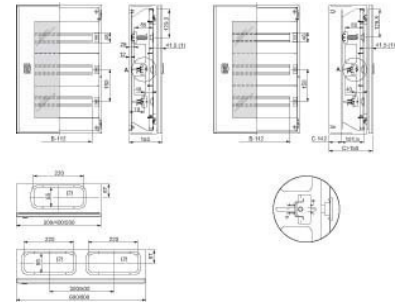

Cover / infill panel / identification strip (switchgear cabinet)

Allgemeine Informationen

Products_Model	ET6004404
EAN	3606480162510
Producer	Schneider Electric
Producer-Model	NSYDLM24
Producer-Typ	NSYDLM24
min. Order	
Class	Abdeckung / Blende / Beschriftungsleiste (Schaltschrank)

Technische Informationen

[Cover / infill panel / identification strip \(switchgear cabinet\) online kaufen](#)