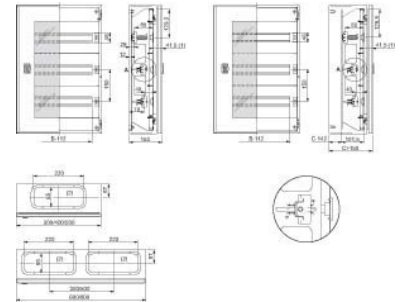

## Cover / infill panel / identification strip (switchgear cabinet)

### Allgemeine Informationen

Products_Model	ET6004404
EAN	3606480162510
Producer	Schneider Electric
Producer-Model	NSYDLM24
Producer-Typ	NSYDLM24
min. Order	
Class	Abdeckung / Blende / Beschriftungsleiste (Schaltschrank)

### Technische Informationen

[Cover / infill panel / identification strip \(switchgear cabinet\) online kaufen](#)