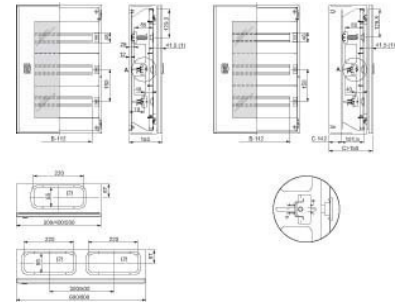

Cover / infill panel / identification strip (switchgear cabinet)

Allgemeine Informationen

Products_Model	ET6004403
EAN	3606480162596
Producer	Schneider Electric
Producer-Model	NSYDLM168
Producer-Typ	NSYDLM168
min. Order	
Class	Abdeckung / Blende / Beschriftungsleiste (Schaltschrank)

Technische Informationen

[Cover / infill panel / identification strip \(switchgear cabinet\) online kaufen](#)