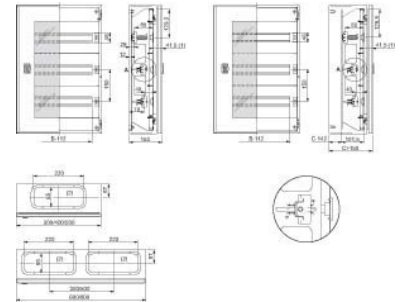

## Cover / infill panel / identification strip (switchgear cabinet)

### Allgemeine Informationen

Products_Model	ET6004403
EAN	3606480162596
Producer	Schneider Electric
Producer-Model	NSYDLM168
Producer-Typ	NSYDLM168
min. Order	
Class	Abdeckung / Blende / Beschriftungsleiste (Schaltschrank)

### Technische Informationen

[Cover / infill panel / identification strip \(switchgear cabinet\) online kaufen](#)