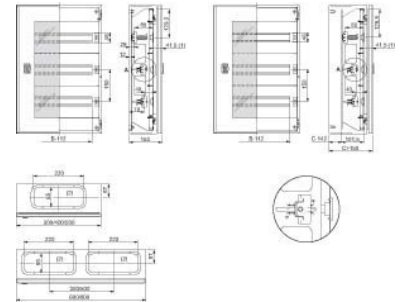

## Cover / infill panel / identification strip (switchgear cabinet)

### Allgemeine Informationen

Products_Model	ET6004402
EAN	3606480162589
Producer	Schneider Electric
Producer-Model	NSYDLM112
Producer-Typ	NSYDLM112
min. Order	
Class	Abdeckung / Blende / Beschriftungsleiste (Schaltschrank)

### Technische Informationen

[Cover / infill panel / identification strip \(switchgear cabinet\) online kaufen](#)