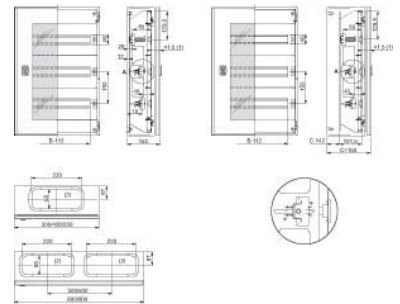

## Cover / infill panel / identification strip (switchgear cabinet)

### Allgemeine Informationen

Products_Model	ET6004402
EAN	3606480162589
Producer	Schneider Electric
Producer-Model	NSYDLM112
Producer-Typ	NSYDLM112
min. Order	
Class	Abdeckung / Blende / Beschriftungsleiste (Schaltschrank)

### Technische Informationen

[Cover / infill panel / identification strip \(switchgear cabinet\) online kaufen](#)