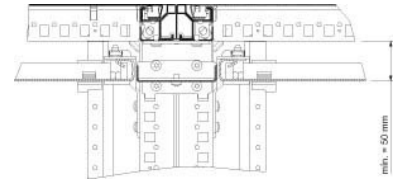

## Cover / infill panel / identification strip (switchgear cabinet)

### Allgemeine Informationen

Products_Model	ET6004852
EAN	3606485132013
Producer	Schneider Electric
Producer-Model	NSYSIMP20
Producer-Typ	NSYSIMP20
min. Order	
Class	Abdeckung / Blende / Beschriftungsleiste (Schaltschrank)