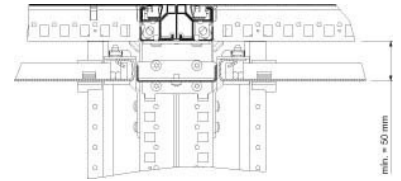

Cover / infill panel / identification strip (switchgear cabinet)

Allgemeine Informationen

Products_Model	ET6004852
EAN	3606485132013
Producer	Schneider Electric
Producer-Model	NSYSIMP20
Producer-Typ	NSYSIMP20
min. Order	
Class	Abdeckung / Blende / Beschriftungsleiste (Schaltschrank)

Technische Informationen

[Cover / infill panel / identification strip \(switchgear cabinet\) online kaufen](#)