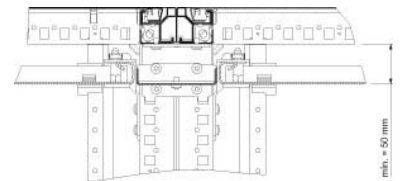

Cover / infill panel / identification strip (switchgear cabinet)

Allgemeine Informationen

Products_Model	ET6004851
EAN	3606485132006
Producer	Schneider Electric
Producer-Model	NSYSIMP18
Producer-Typ	NSYSIMP18
min. Order	
Class	Abdeckung / Blende / Beschriftungsleiste (Schaltschrank)

Technische Informationen

[Cover / infill panel / identification strip \(switchgear cabinet\) online kaufen](#)