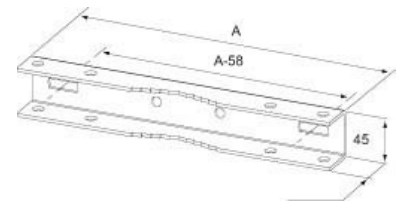

## Mounting accessories (switchgear cabinet) 295 mm NSYSFPSC30

### Technische Informationen

|                  |        |
|------------------|--------|
| Art des Zubehörs |        |
| Breite           | 295mm  |
| Höhe             | 45mm   |
| Tiefe            | 32.5mm |