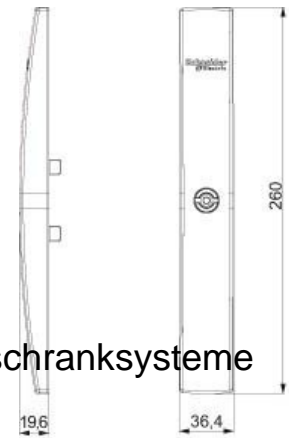

Lock system for switchgear cabinet systems NSYSFLOCK24

Allgemeine Informationen

Products_Model	ET6004842
EAN	3606480067662
Producer	Schneider Electric
Producer-Model	NSYSFLOCK24
Producer-Typ	NSYSFLOCK24
min. Order	
Class	Schließsystem für Schaltschranksysteme

ESCALA
0,900

Technische Informationen

Ausführung des Handgriffes
Knebel
Hängeschlossverriegelung
Art der Schließung

[Lock system for switchgear cabinet systems NSYSFLOCK24 online kaufen](#)