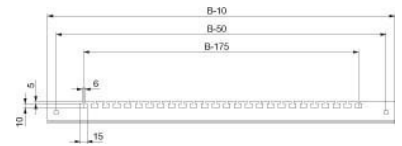

Cable guide for cabinets Cable guard rail Metal NSYCFP80

Allgemeine Informationen

Products_Model	ET6004345
EAN	3606480063275
Producer	Schneider Electric
Producer-Model	NSYCFP80
Producer-Typ	NSYCFP80
min. Order	
Class	Kabelführung für Gehäuse/Schränke

Technische Informationen

Ausführung	
Werkstoff	
482,6 mm (19 Zoll)-Montage	
Breite	800mm

[Cable guide for cabinets Cable guard rail Metal NSYCFP80 online kaufen](#)