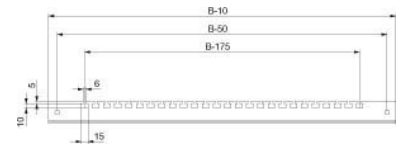

### Technische Informationen

Ausführung	
Werkstoff	
482,6 mm (19 Zoll)-Montage	
Breite	800mm

[Cable guide for cabinets Cable guard rail Metal NSYCFP80 online kaufen](#)