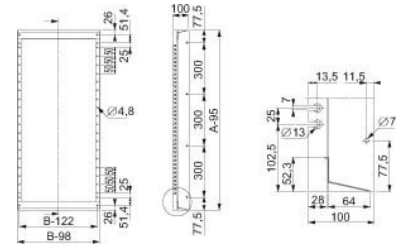

## Component for installation (switchgear cabinet) Other NSYCSH188

### Allgemeine Informationen

Products_Model	ET6004378
EAN	3606480063800
Producer	Schneider Electric
Producer-Model	NSYCSH188
Producer-Typ	NSYCSH188
min. Order	
Class	Komponente für den Ausbau (Schaltschrank)

### Technische Informationen

Ausführung	
Breite	800mm
Höhe	1800mm
Tiefe	100mm
Werkstoff	
Farbe	
RAL-Nummer	

[Component for installation \(switchgear cabinet\) Other NSYCSH188 online kaufen](#)