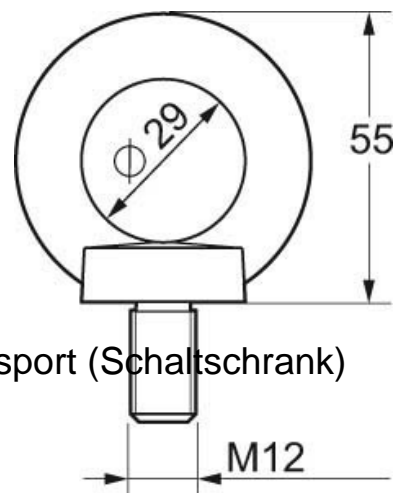

Component for transport (switchgear cabinet) 55 mm NSYSFEB

Allgemeine Informationen

Products_Model	ET6004840
EAN	3606485131542
Producer	Schneider Electric
Producer-Model	NSYSFEB
Producer-Typ	NSYSFEB (VE4)
min. Order	
Class	Komponente für den Transport (Schaltschrank)

Technische Informationen

Ausführung	
Höhe	55mm
Werkstoff	
Farbe	

[Component for transport \(switchgear cabinet\) 55 mm NSYSFEB online kaufen](#)