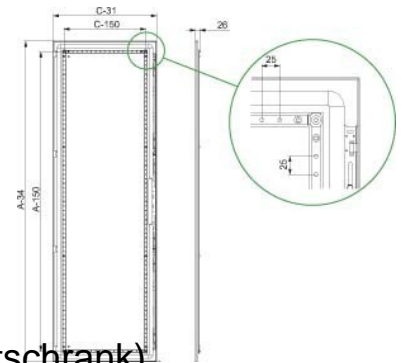

## Door/operating panel (switchgear cabinet) Stop door NSYSFD188

### Allgemeine Informationen

Products_Model	ET6004837
EAN	3606485119441
Producer	Schneider Electric
Producer-Model	NSYSFD188
Producer-Typ	NSYSFD188
min. Order	
Class	Tür/Bedientableau (Schaltschrank)

### Technische Informationen

Ausführung	
Ausführung als Sichttür	
Ausführung als Tür für Trennschl	
Breite	800mm
Höhe	1800mm
Tiefe	26mm
EMV-Ausführung	
Werkstoff	
Ausführung der Oberfläche	
Farbe	
Schutzart (IP)	