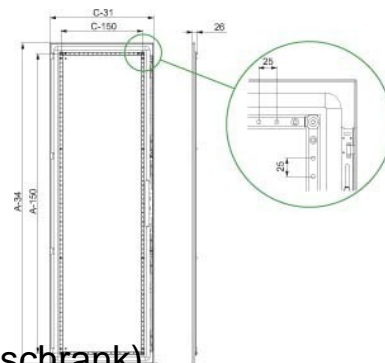

## Door/operating panel (switchgear cabinet) Stop door NSYSFD188

### Allgemeine Informationen

Products_Model	ET6004837
EAN	3606485119441
Producer	Schneider Electric
Producer-Model	NSYSFD188
Producer-Typ	NSYSFD188
min. Order	
Class	Tür/Bedientableau (Schaltschrank)

### Technische Informationen

Ausführung	
Ausführung als Sichttür	
Ausführung als Tür für Trennschl	
Breite	800mm
Höhe	1800mm
Tiefe	26mm
EMV-Ausführung	
Werkstoff	
Ausführung der Oberfläche	
Farbe	
Schutzart (IP)	