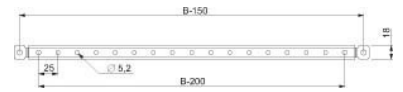

Component for door (switchgear cabinet) Other Metal NSYSDCR8

Allgemeine Informationen

Products_Model	ET6004780
EAN	3606485131375
Producer	Schneider Electric
Producer-Model	NSYSDCR8
Producer-Typ	NSYSDCR8 (VE2)
min. Order	
Class	Komponente für Tür (Schaltschrank)

Technische Informationen

Ausführung
Werkstoff

[Component for door \(switchgear cabinet\) Other Metal NSYSDCR8 online kaufen](#)