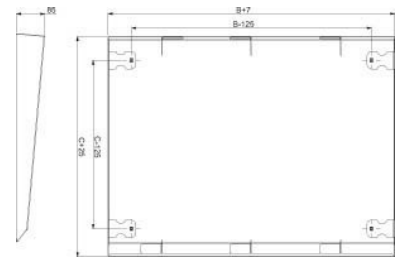

## Top cover/top cover element (switchgear cabinet) 85 mm NSYSC1650

### Technische Informationen

Breite	1600mm
Höhe	85mm
Tiefe	500mm

Werkstoff

Ausführung der Oberfläche

Farbe

RAL-Nummer

Mit Entlüftung

Mit Kabeldurchführung

Geeignet für Außenaufstellung

[Top cover/top cover element \(switchgear cabinet\) 85 mm NSYSC1650 online kaufen](#)