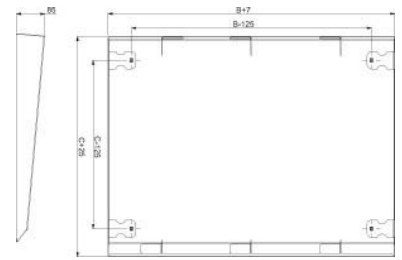

Top cover/top cover element (switchgear cabinet) 85 mm NSYSC1650

Allgemeine Informationen

Products_Model	ET6004769
EAN	3606485131177
Producer	Schneider Electric
Producer-Model	NSYSC1650
Producer-Typ	NSYSC1650
min. Order	
Class	Dach-/Bodenelement (Gehäuse/Schaltschrank)

Technische Informationen

Breite	1600mm
Höhe	85mm
Tiefe	500mm
Werkstoff	
Ausführung der Oberfläche	
Farbe	
RAL-Nummer	
Mit Entlüftung	
Mit Kabeldurchführung	
Geeignet für Außenaufstellung	

[Top cover/top cover element \(switchgear cabinet\) 85 mm NSYSC1650 online kaufen](#)