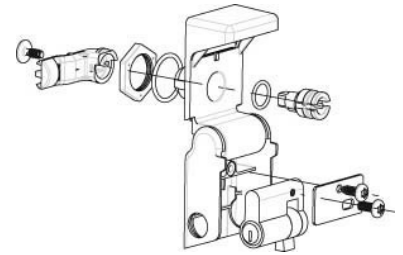

Insert for lock system Cylinder NSYAEDLDINS3D

Allgemeine Informationen

Products_Model	ET6004272
EAN	3606480168918
Producer	Schneider Electric
Producer-Model	NSYAEDLDINS3D
Producer-Typ	NSYAEDLDINS3D
min. Order	
Class	Einsatz für Schließsystem

Technische Informationen

Ausführung

[Insert for lock system Cylinder NSYAEDLDINS3D online kaufen](#)