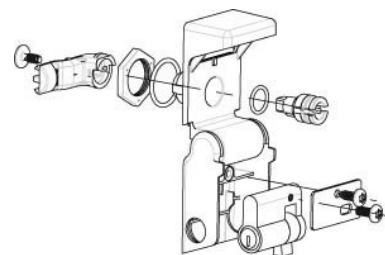

Insert for lock system Cylinder NSYAEDLDINS3D

Allgemeine Informationen

| | |
|----------------|---------------------------|
| Products_Model | ET6004272 |
| EAN | 3606480168918 |
| Producer | Schneider Electric |
| Producer-Model | NSYAEDLDINS3D |
| Producer-Typ | NSYAEDLDINS3D |
| min. Order | |
| Class | Einsatz für Schließsystem |

Technische Informationen

Ausführung

[Insert for lock system Cylinder NSYAEDLDINS3D online kaufen](#)