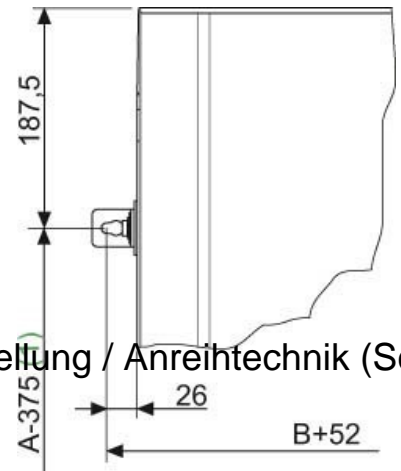

Component for arrangement / baying system (switchgear cabinet)

Allgemeine Informationen

Products_Model	ET6005356
EAN	3606480193569
Producer	Schneider Electric
Producer-Model	NSYFMPLA
Producer-Typ	NSYFMPLA
min. Order	
Class	Komponente für die Aufstellung / Anreihentechnik (Schaltschrank)

Technische Informationen

[Component for arrangement / baying system \(switchgear cabinet\) online kaufen](#)