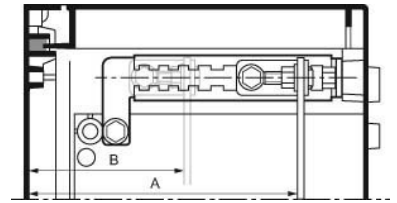

Profile (switchgear cabinet) NSYDPLM350

Allgemeine Informationen

Products_Model	ET6005352
EAN	3606480191862
Producer	Schneider Electric
Producer-Model	NSYDPLM350
Producer-Typ	NSYDPLM350
min. Order	
Class	Profil (Schaltschrank)

Technische Informationen

[Profile (switchgear cabinet) NSYDPLM350 online kaufen](#)