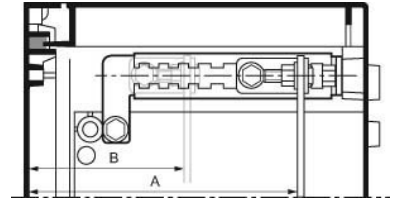

Profile (switchgear cabinet) NSYDPLM350

Allgemeine Informationen

Products_Model	ET6005352
EAN	3606480191862
Producer	Schneider Electric
Producer-Model	NSYDPLM350
Producer-Typ	NSYDPLM350
min. Order	
Class	Profil (Schaltschrank)

Technische Informationen

[Profile \(switchgear cabinet\) NSYDPLM350 online kaufen](#)