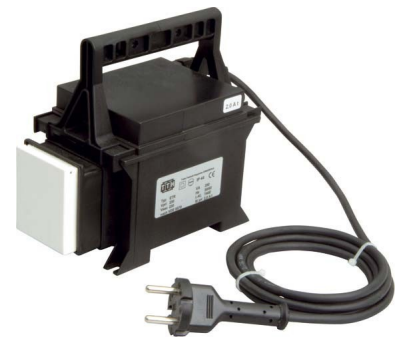

## One-phase control transformer 36737706

### Allgemeine Informationen

Products_Model	ET1627140
EAN	
Producer	Trafo-Technik-Hoppecke
Producer-Model	36737706
Producer-Typ	ETR 400VA 230/230V
min. Order	
Class	Einphasen-Steuertransformator

### Technische Informationen

Ausgeföhrt als Sicherheits-Tran	
Ausgeföhrt als Trenn-Transformator	
Ausgeföhrt als Spar-Transformator	
Primärspannung 1	230...230V
Sekundärspannung 1	230...230V
Bemessungsscheinleistung	400VA
Breite	160mm
Höhe	220mm
Tiefe	245mm
Schutzart (IP)	
Ringkern	
Geeignet für Reiheneinbau	