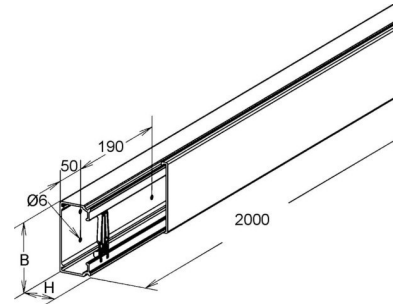

Installation duct 80 mm 150 mm LFG 80.150

Allgemeine Informationen

Products_Model	ET5408159
EAN	4013339948611
Producer	Niadax
Producer-Model	LFG 80.150
Producer-Typ	LFG 80.150
min. Order	
Class	Leitungsführungskanal

Technische Informationen

Höhe	80mm
Breite	150mm
Werkstoff	
Werkstoffgüte	
Geeignet für Funktionserhalt	
Oberfläche	

[Installation duct 80 mm 150 mm LFG 80.150 online kaufen](#)