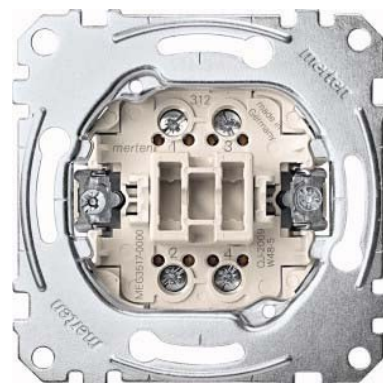

## Switch Intermediate switch Rocker/button MEG3517-0000

### Allgemeine Informationen

Products_Model	ET0852164
EAN	4042811144418
Producer	Merten
Producer-Model	MEG3517-0000
Producer-Typ	MEG3517-0000
min. Order	
Class	Installationsschalter

### Technische Informationen

Schaltungsart	
Bedienungsart	
Zusammenstellung	
Anzahl der Module (bei Modulbauweise)	
Tastschalter	
Anzahl der Betätigungswippen	
Montageart	
Befestigungsart	
Mit Montageplatte	
Werkstoff	
Werkstoffgüte	
Halogenfrei	
Textfeld/Beschriftungsfläche	
Beleuchtung	
Beleuchtungsfunktion	
Beleuchtungsart	
Geeignet für Schutzart (IP)	
Nennspannung	250V
Bemessungsstrom	16A
Schaltstrom für Leuchtstofflampen	16AX
Rückmeldekontakt	
Anschlussart	
Waschmaschinenschalter	
Gerätebreite	73mm
Gerätehöhe	73mm
Gerätetiefe	37mm
Einbautiefe	28mm

[Switch Intermediate switch Rocker/button MEG3517-0000 online kaufen](#)