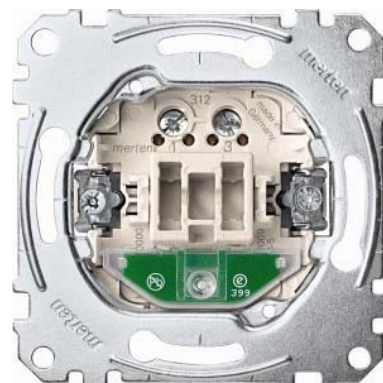

Switch 2-pole switch Rocker/button Basic element MEG3502-0000

Allgemeine Informationen

Products_Model	ET0852160
EAN	4042811144531
Producer	Merten
Producer-Model	MEG3502-0000
Producer-Typ	MEG3502-0000
min. Order	
Class	Installationsschalter

Technische Informationen

Schaltungsart	
Bedienungsart	
Zusammenstellung	
Anzahl der Module (bei Modulbauweise)	
Tastschalter	
Anzahl der Betätigungswippen	
Montageart	
Befestigungsart	
Mit Montageplatte	
Werkstoff	
Werkstoffgüte	
Halogenfrei	
Textfeld/Beschriftungsfläche	
Beleuchtung	
Beleuchtungsfunktion	
Beleuchtungsart	
Geeignet für Schutzart (IP)	
Nennspannung	250V
Bemessungsstrom	16A
Schaltstrom für Leuchtstofflampen	16AX
Rückmeldekontakt	
Anschlussart	
Waschmaschinenschalter	
Gerätebreite	73mm
Gerätehöhe	73mm
Gerätetiefe	37mm
Einbautiefe	28mm

[Switch 2-pole switch Rocker/button Basic element MEG3502-0000 online kaufen](#)