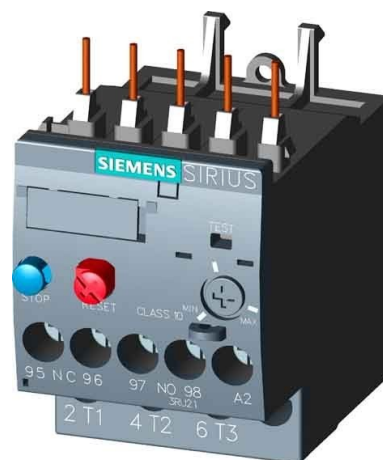

Thermal overload relay 4.5 A Direct attachment 3RU21161GB0

Allgemeine Informationen

Products_Model	ET0782362
EAN	4011209781658
Producer	Siemens Indus.Sector
Producer-Model	3RU21161GB0
Producer-Typ	3RU2116-1GB0
min. Order	
Class	Überlastrelais thermisch

Technische Informationen

Einstellbarer Strombereich	4.5...6.3A
Montageart	
Anschlussart Hauptstromkreis	
Anzahl der Hilfskontakte als Öffner	
Anzahl der Hilfskontakte als Scl	
Anzahl der Hilfskontakte als Wechsler	
Auslöseklasse	

[Thermal overload relay 4.5 A Direct attachment 3RU21161GB0 online kaufen](#)