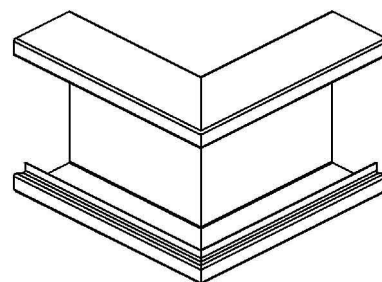

Niedax Gerätekanal-Außeneck GKA 213-78 S

Allgemeine Informationen

| | |
|--------------------|--------------------------------|
| Artikelnummer | ET5204833 |
| EAN | 4013339366828 |
| Hersteller | Niedax |
| Hersteller-ArtNr | GKA 213-78 S |
| Hersteller-Typ | GKA 213-78 S |
| Verpackungseinheit | 1 Stück |
| Artikelklasse | Außeneck für Geräteeinbaukanal |

Technische Informationen

| | |
|--------------------------|--------------|
| Breite | 213mm |
| Tiefe | 61mm |
| Anzahl der Oberteile | 1 |
| Oberteilbreite 1 | 78mm |
| Symmetrisch | |
| Ausführung | Unterteil |
| Winkel | 90...90° |
| Werkstoff | Stahl |
| Werkstoffgüte | sonstige |
| Halogenfrei | |
| Oberfläche | bandverzinkt |
| Farbe | natur |
| Schutzfolie | |
| Mit Kanalverbinder | |
| Montagelochung im Boden | |
| Montageart der Oberteile | innenliegend |
| Mit Kabelhalteklammer | |

Niedax Gerätekanal-Außeneck GKA 213-78 S Breite 213mm, Tiefe 61mm, Anzahl der Oberteile 1, Oberteilbreite 1 78mm, Symmetrisch, Ausführung Unterteil, Winkel 90 ...

90°, Werkstoff Stahl, Werkstoffgüte sonstige, Halogenfrei, Oberfläche bandverzinkt, Farbe natur, Montageart der Oberteile innenliegend,