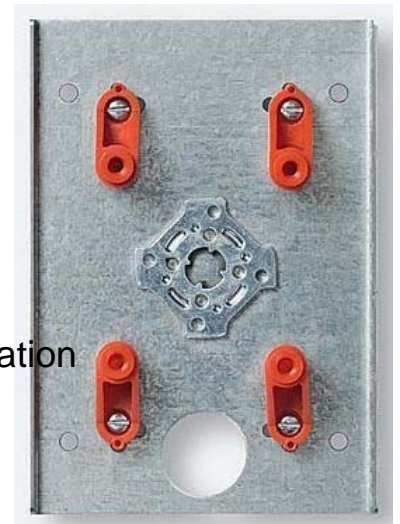

Mounting frame for door station 1 Stainless steel 017980

Allgemeine Informationen

Products_Model	ET1221668
EAN	4015739179800
Producer	Siedle&Söhne
Producer-Model	200017980-00
Producer-Typ	VA/GU 511-0
min. Order	
Class	Montageelement für Türstation

Technische Informationen

Anzahl der Einheiten	
Diebstahlsicherung integrierbar	
Werkstoff	
Farbe	
Montageart	
Höhe	120mm
Breite	84mm
Tiefe	30mm

[Mounting frame for door station 1 Stainless steel 017980 online kaufen](#)