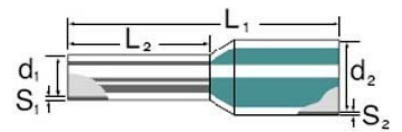

Technische Informationen

Bauform	
Nennquerschnitt	0.25mm ²
Hülsenlänge	8mm
Isoliert	
Farbe	
Werkstoff	
Oberfläche	
Für kurzschlussfeste Leitungen	
Bandware	

[Cable end sleeve 0.25 mm² 8 mm 9025760000 online kaufen](#)