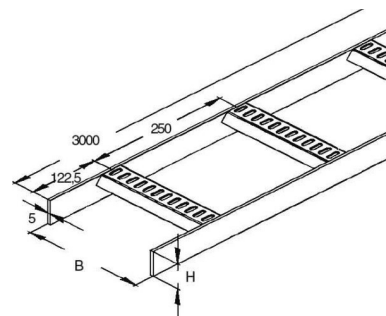

Cable ladder/wide span cable ladder Flat profile KLMUL 40.400 F

Allgemeine Informationen

Products_Model	ET5404078
EAN	4013339932924
Producer	Niedax
Producer-Model	KLMUL 40.400 F
Producer-Typ	KLMUL 40.400 F
min. Order	
Class	Kabelleiter/Weitspannkabelleiter

Technische Informationen

Ausführung des Seitenholms

Seitenlochung

Ausführung der Sprosse

Befestigung der Sprosse

Höhe 40mm

Breite 400mm

Länge 3000mm

Sprossenmittenabstand 250mm

Weitspann-Ausführung

Geeignet für Funktionserhalt

Werkstoff

Rostfreier Stahl, gebeizt

Werkstoffgüte

Oberfläche

Farbe

[Cable ladder/wide span cable ladder Flat profile KLMUL 40.400 F online kaufen](#)