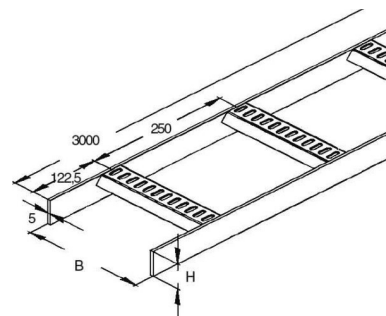

## Cable ladder/wide span cable ladder Flat profile KLMUL 40.300 F

### Technische Informationen

Ausführung des Seitenholms

Seitenlochung

Ausführung der Sprosse

Befestigung der Sprosse

Höhe 40mm

Breite 300mm

Länge 3000mm

Sprossenmittenabstand 250mm

Weitspann-Ausführung

Geeignet für Funktionserhalt

Werkstoff

Rostfreier Stahl, gebeizt

Werkstoffgüte

Oberfläche

Farbe