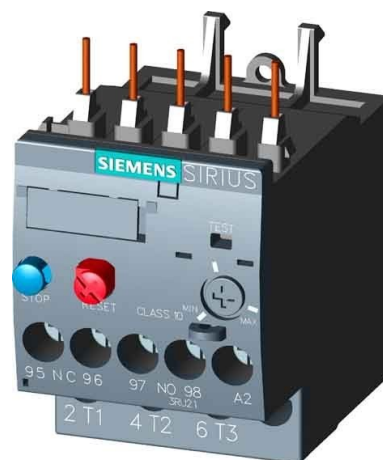

Thermal overload relay 2.2 A Direct attachment 3RU21161DB0

Allgemeine Informationen

Products_Model	ET0781478
EAN	4011209781627
Producer	Siemens Indus.Sector
Producer-Model	3RU21161DB0
Producer-Typ	3RU2116-1DB0
min. Order	
Class	Überlastrelais thermisch

Technische Informationen

Einstellbarer Strombereich	2.2...3.2A
Montageart	
Anschlussart Hauptstromkreis	
Anzahl der Hilfskontakte als Öffner	
Anzahl der Hilfskontakte als Scl	
Anzahl der Hilfskontakte als Wechsler	
Auslöseklasse	

[Thermal overload relay 2.2 A Direct attachment 3RU21161DB0 online kaufen](#)