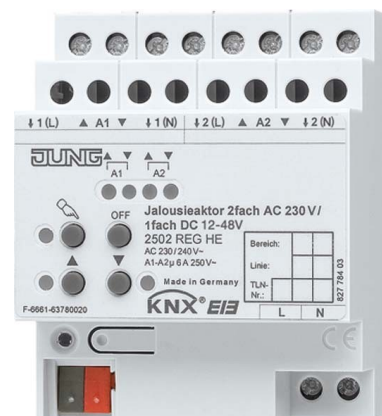

Shutting actuator for bus system 2502REGHE

Allgemeine Informationen

Products_Model	ET6508574
EAN	4011377050655
Producer	Jung
Producer-Model	2502REGHE
Producer-Typ	2502 REGHE
min. Order	
Class	Bussystem-Jalousieaktor

Technische Informationen

Bussystem KNX	
Bussystem KNX-Funk	
Bussystem Funkbus	
Bussystem LON	
Bussystem Powernet	
Andere Bussysteme	
Montageart	
Breite in Teilungseinheiten	
Busankopplung inklusive	
Vor Ort-/Handbedienung	
Mit LED-Anzeige	
Schaltstrom ohmsch	6A
Max. Anzahl der Jalousieausgä	
Funktion Schalten	
Stromart	

[Shutting actuator for bus system 2502REGHE online kaufen](#)