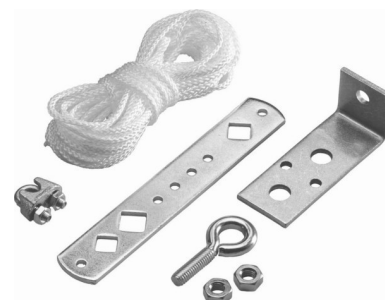

Accessories for gate-/roller-blind drive 9012962

Allgemeine Informationen

Products_Model	ET7000758
EAN	3660849500252
Producer	Somfy
Producer-Model	9012962
Producer-Typ	9012962
min. Order	
Class	Zubehör für Tor-/Rollladenantriebe

Technische Informationen

Art des Zubehörs

[Accessories for gate-/roller-blind drive 9012962 online kaufen](#)