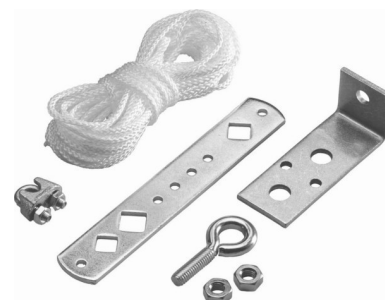

## Accessories for gate-/roller-blind drive 9012962

### Allgemeine Informationen

Products_Model	ET7000758
EAN	3660849500252
Producer	Somfy
Producer-Model	9012962
Producer-Typ	9012962
min. Order	
Class	Zubehör für Tor-/Rollladenantriebe

### Technische Informationen

Art des Zubehörs

[Accessories for gate-/roller-blind drive 9012962 online kaufen](#)