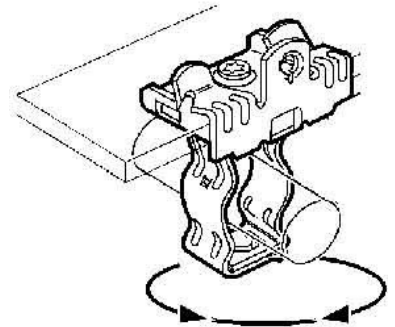

## Fixing clamp Clamp Conduit/cable 179780

### Allgemeine Informationen

Products_Model	ET0438200
EAN	8711893797848
Producer	Erico
Producer-Model	179780
Producer-Typ	8EM24S1
min. Order	
Class	Befestigungsklammer

### Technische Informationen

Befestigungsart	
Anschlussart/-bauteil	
Geeignet für Flanschstärke	3...8mm
Rohr-/Kabeldurchmesser	18...22mm
Scharnierend	
Scharnier justierbar	
Werkstoff	
Oberfläche	
Bruchlast	200N