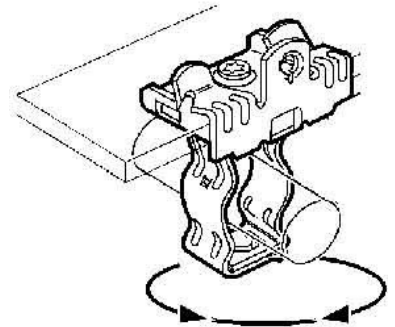

Fixing clamp Clamp Conduit/cable 179780

Allgemeine Informationen

Products_Model	ET0438200
EAN	8711893797848
Producer	Erico
Producer-Model	179780
Producer-Typ	8EM24S1
min. Order	
Class	Befestigungsklammer

Technische Informationen

Befestigungsart	
Anschlussart/-bauteil	
Geeignet für Flanschstärke	3...8mm
Rohr-/Kabeldurchmesser	18...22mm
Scharnierend	
Scharnier justierbar	
Werkstoff	
Oberfläche	
Bruchlast	200N