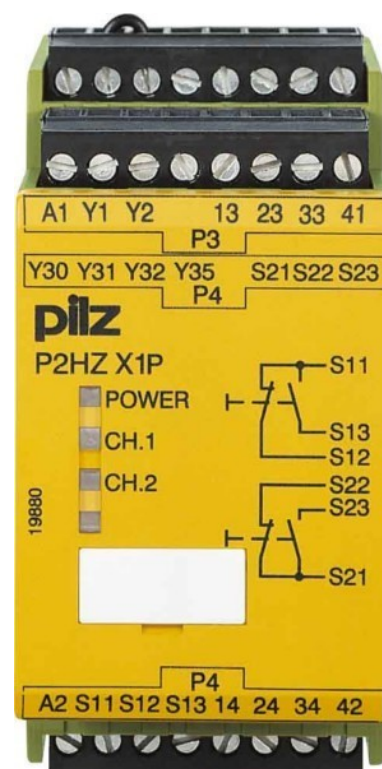

Two-hand control relay Screw connection 110 V 777434

Allgemeine Informationen

Products_Model	ET0739136
EAN	4046548009682
Producer	Pilz
Producer-Model	777434
Producer-Typ	P2HZ X1P #777434
min. Order	
Class	Zweihandschaltgerät

Technische Informationen

Ausführung des elektrischen Ar	
Tragschienenmontage möglich	
Bemessungssteuerspeisespannr	110...110V
Bemessungssteuerspeisespannung	110V AC 60 Hz
Spannungsart zur Betätigung	
Mit abnehmbaren Klemmen	
Ausführung der Schaltfunktion c	
Mit Rückführkreis	
Anzahl der Ausgänge, sicherhe	rt, kontaktbehafte
Anzahl der Ausgänge, sicherheitsgerichtet, verzögert,	kontaktbehafte
Anzahl der Ausgänge, sicherhe	rt, Halbleiter
Anzahl der Ausgänge, sicherheitsgerichtet, verzögert,	Halbleiter
Anzahl der Ausgänge, Meldefur	ntaktbehafte
Anzahl der Ausgänge, Meldefunktion, verzögert, kontaktbehafte	
Anzahl der Ausgänge, Meldefur	bleiter
Anzahl der Ausgänge, Meldefunktion, verzögert, Halbleiter	
Geeignet für Sicherheitsfunktio	
Kategorie nach EN 954-1	
Typklasse für Sicherheitsanford	4
Mit Zulassung für BG BIA	
Mit Zulassung nach UL	
Breite	45mm
Höhe	94mm
Tiefe	121mm

[Two-hand control relay Screw connection 110 V 777434 online kaufen](#)