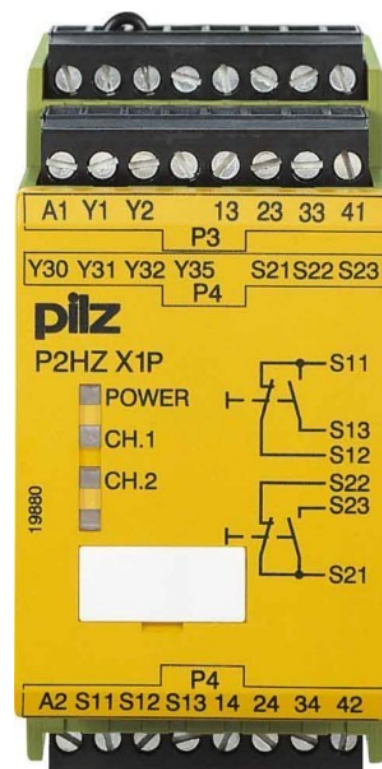

Two-hand control relay Screw connection 110 V 777434

Allgemeine Informationen

Products_Model	ET0739136
EAN	4046548009682
Producer	Pilz
Producer-Model	777434
Producer-Typ	P2HZ X1P #777434
min. Order	
Class	Zweihandschaltgerät

Technische Informationen

Ausführung des elektrischen Ar	
Tragschienenmontage möglich	
Bemessungssteuerspeisespannr	110...110V
Bemessungssteuerspeisespannung	110V AC 60 Hz
Spannungsart zur Betätigung	
Mit abnehmbaren Klemmen	
Ausführung der Schaltfunktion c	
Mit Rückführkreis	
Anzahl der Ausgänge, sicherhe	rt, kontaktbehafte
Anzahl der Ausgänge, sicherheitsgerichtet, verzögert,	kontaktbehafte
Anzahl der Ausgänge, sicherhe	rt, Halbleiter
Anzahl der Ausgänge, sicherheitsgerichtet, verzögert,	Halbleiter
Anzahl der Ausgänge, Meldefur	ntaktbehafte
Anzahl der Ausgänge, Meldefunktion, verzögert, kontaktbehafte	
Anzahl der Ausgänge, Meldefur	bleiter
Anzahl der Ausgänge, Meldefunktion, verzögert, Halbleiter	
Geeignet für Sicherheitsfunktio	
Kategorie nach EN 954-1	
Typklasse für Sicherheitsanford	4
Mit Zulassung für BG BIA	
Mit Zulassung nach UL	
Breite	45mm
Höhe	94mm
Tiefe	121mm

[Two-hand control relay Screw connection 110 V 777434 online kaufen](#)